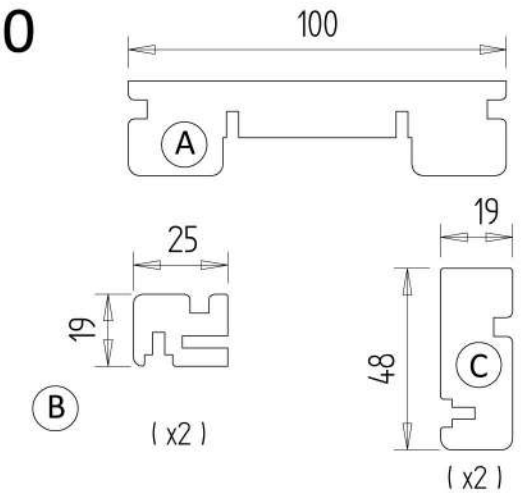

100

125

Cartongesso / plasterboard / carton yeso / plaque de platre (mm)		
Par. fin./fin. wall/cloison finie/pared term.	S.I.	Sp./Th./Ep.
100	54	42
125	79	64

Singolo / Single D. / hoja unica / simple vantail L X H (mm)	Dim porta / Door dim. / dim. puerta / dim. porte L1 X H1 (mm)
600 X 2000/2100/2300	615 ~ 630 X 2010/2110/2310
700 X 2000/2100/2300	715 ~ 730 X 2010/2110/2310
800 X 2000/2100/2300	815 ~ 830 X 2010/2110/2310
900 X 2000/2100/2300	915 ~ 930 X 2010/2110/2310
1000 X 2000/2100/2300	1015 ~ 1030 X 2010/2110/2310
1100 X 2000/2100/2300	1115 ~ 1130 X 2010/2110/2310
1200 X 2000/2100/2300	1215 ~ 1230 X 2010/2110/2310

Doppia / Double d. / hoja d. / double vantaux L X H (mm)	Dim porta / Door dim. / dim. puerta / dim. porte L1 X H1 (mm)
1200 X 2000/2100/2300	2 x (615 ~ 630) X 2010/2110/2310
1400 X 2000/2100/2300	2 x (715 ~ 730) X 2010/2110/2310
1600 X 2000/2100/2300	2 x (815 ~ 830) X 2010/2110/2310
1800 X 2000/2100/2300	2 x (915 ~ 930) X 2010/2110/2310
2000 X 2000/2100/2300	2 x (1015 ~ 1030) X 2010/2110/2310
2200 X 2000/2100/2300	2 x (1115 ~ 1130) X 2010/2110/2310
2400 X 2000/2100/2300	2 x (1215 ~ 1230) X 2010/2110/2310

100

125

Anta singola / Single door / hoja unica / simple vantail

Anta doppia / Double door / hoja doble / double vantaux