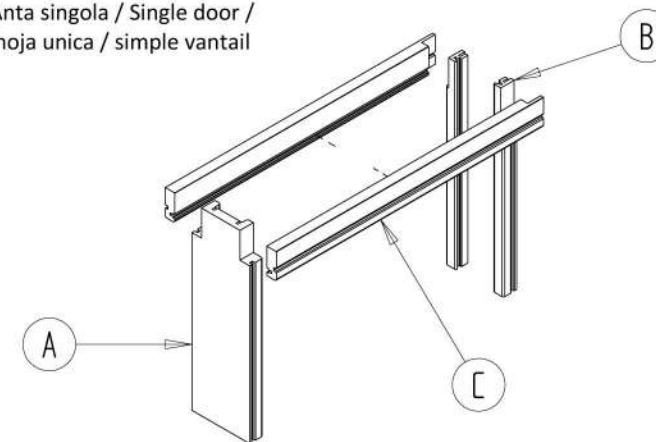

Doppia / Double d. / hoja d. / double vantaux L X H (mm)	Dim porta / Door dim. / dim. puerta / dim. porte L1 X H1 (mm)
1200 X 2000/2100/2300	2 x (615 ~ 630) X 2010/2110/2310
1400 X 2000/2100/2300	2 x (715 ~ 730) X 2010/2110/2310
1600 X 2000/2100/2300	2 x (815 ~ 830) X 2010/2110/2310
1800 X 2000/2100/2300	2 x (915 ~ 930) X 2010/2110/2310
2000 X 2000/2100/2300	2 x (1015 ~ 1030) X 2010/2110/2310
2200 X 2000/2100/2300	2 x (1115 ~ 1130) X 2010/2110/2310
2400 X 2000/2100/2300	2 x (1215 ~ 1230) X 2010/2110/2310

100

125

Anta singola / Single door / hoja unica / simple vantail

Anta doppia / Double door / hoja doble / double vantaux