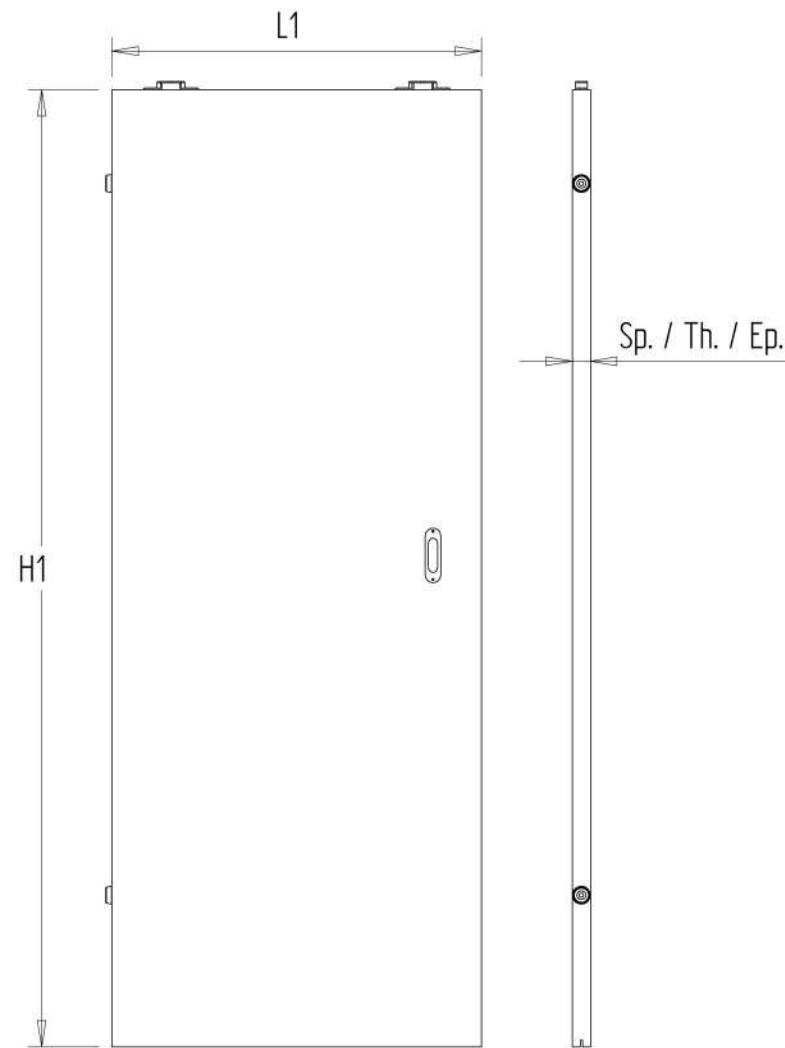

100

125

Cartongesso / plasterboard / carton yeso / plaque de platre (mm)		
Par. fin./fin. wall/cloison finie/pared term.	S.I.	Sp./Th./Ep.
100	54	42
125	79	64

Singolo / Single D. / hoja unica / simple vantail L X H (mm)	Dim porta / Door dim. / dim. puerta / dim. porte L1 X H1 (mm)
600 X 2000/2100/2300	615 ~ 630 X 2010/2110/2310
700 X 2000/2100/2300	715 ~ 730 X 2010/2110/2310
800 X 2000/2100/2300	815 ~ 830 X 2010/2110/2310
900 X 2000/2100/2300	915 ~ 930 X 2010/2110/2310
1000 X 2000/2100/2300	1015 ~ 1030 X 2010/2110/2310
1100 X 2000/2100/2300	1115 ~ 1130 X 2010/2110/2310
1200 X 2000/2100/2300	1215 ~ 1230 X 2010/2110/2310

Doppia / Double d. / hoja d. / double vantaux L X H (mm)	Dim porta / Door dim. / dim. puerta / dim. porte L1 X H1 (mm)
1200 X 2000/2100/2300	2 x (615 ~ 630) X 2010/2110/2310
1400 X 2000/2100/2300	2 x (715 ~ 730) X 2010/2110/2310
1600 X 2000/2100/2300	2 x (815 ~ 830) X 2010/2110/2310
1800 X 2000/2100/2300	2 x (915 ~ 930) X 2010/2110/2310
2000 X 2000/2100/2300	2 x (1015 ~ 1030) X 2010/2110/2310
2200 X 2000/2100/2300	2 x (1115 ~ 1130) X 2010/2110/2310
2400 X 2000/2100/2300	2 x (1215 ~ 1230) X 2010/2110/2310