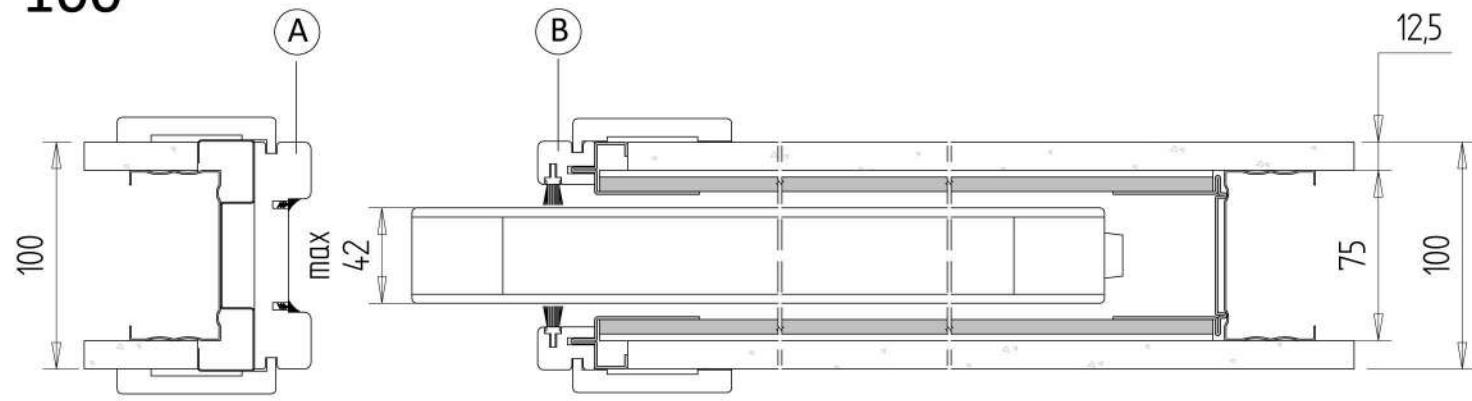

100

125

Cartongesso / plasterboard / carton yeso / plaque de platre (mm)		
Par. fin./fin. wall/cloison finie/pared term.	S.I.	Sp./Th./Ep.
100	54	42
125	79	64

Singolo / Single D. / hoja unica / simple vantail L X H (mm)	Dim porta / Door dim. / dim. puerta / dim. porte L1 X H1 (mm)
600 X 2000/2100/2300	615 ~ 630 X 2010/2110/2310
700 X 2000/2100/2300	715 ~ 730 X 2010/2110/2310
800 X 2000/2100/2300	815 ~ 830 X 2010/2110/2310
900 X 2000/2100/2300	915 ~ 930 X 2010/2110/2310
1000 X 2000/2100/2300	1015 ~ 1030 X 2010/2110/2310
1100 X 2000/2100/2300	1115 ~ 1130 X 2010/2110/2310
1200 X 2000/2100/2300	1215 ~ 1230 X 2010/2110/2310

Doppia / Double d. / hoja d. / double vantaux L X H (mm)	Dim porta / Door dim. / dim. puerta / dim. porte L1 X H1 (mm)
1200 X 2000/2100/2300	2 x (615 ~ 630) X 2010/2110/2310
1400 X 2000/2100/2300	2 x (715 ~ 730) X 2010/2110/2310
1600 X 2000/2100/2300	2 x (815 ~ 830) X 2010/2110/2310
1800 X 2000/2100/2300	2 x (915 ~ 930) X 2010/2110/2310
2000 X 2000/2100/2300	2 x (1015 ~ 1030) X 2010/2110/2310
2200 X 2000/2100/2300	2 x (1115 ~ 1130) X 2010/2110/2310
2400 X 2000/2100/2300	2 x (1215 ~ 1230) X 2010/2110/2310

100

125

Anta singola / Single door / hoja unica / simple vantail

Anta doppia / Double door / hoja doble / double vantaux