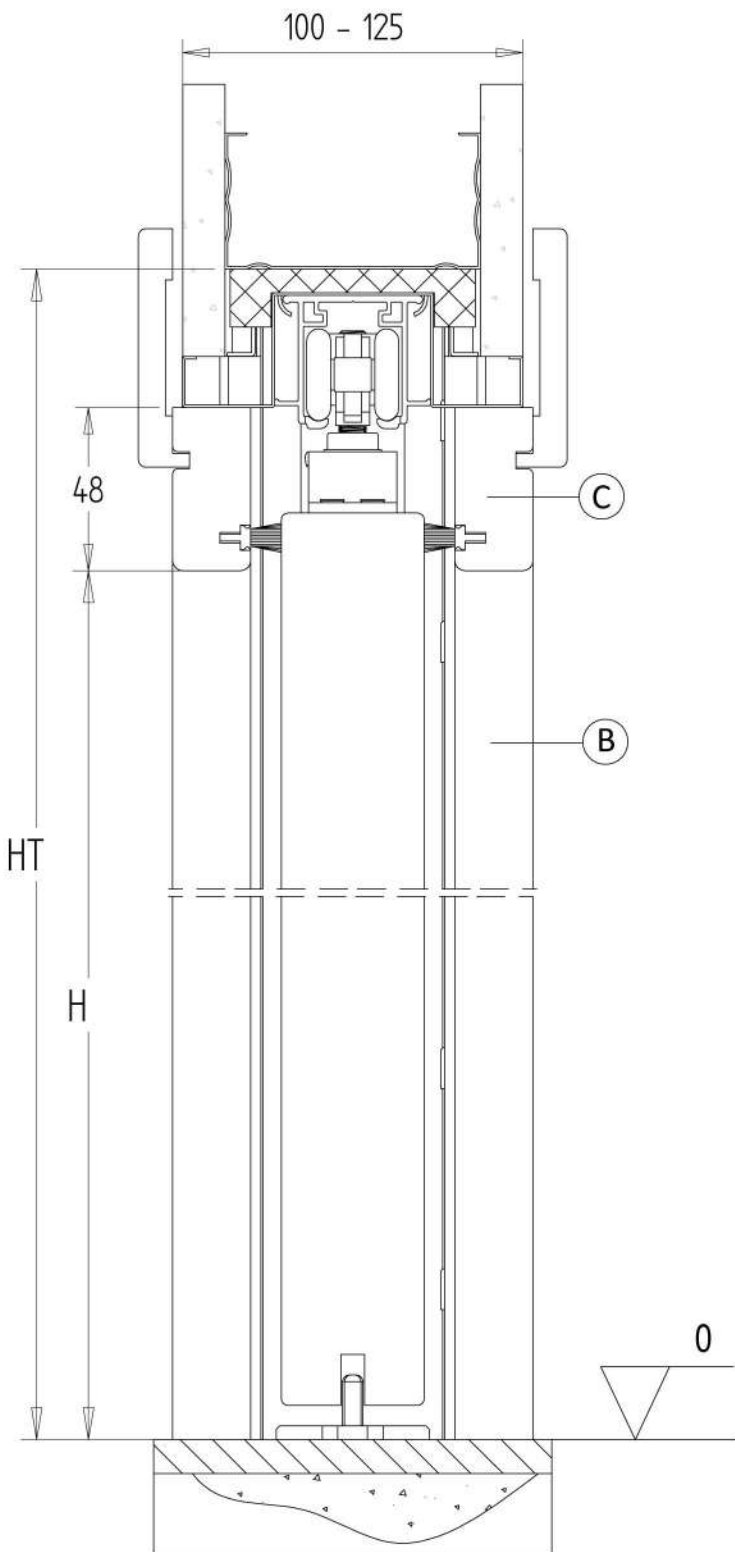

100

125

Cartongesso / plasterboard / carton yeso / plaque de platre (mm)		
Par. fin./fin. wall/cloison finie/pared term.	S.I.	Sp./Th./Ep.
100	54	42
125	79	64

Singolo / Single D. / hoja unica / simple vantail L X H (mm)	Dim porta / Door dim. / dim. puerta / dim. porte L1 X H1 (mm)
600 X 2000/2100/2300	615 ~ 630 X 2010/2110/2310
700 X 2000/2100/2300	715 ~ 730 X 2010/2110/2310
800 X 2000/2100/2300	815 ~ 830 X 2010/2110/2310
900 X 2000/2100/2300	915 ~ 930 X 2010/2110/2310
1000 X 2000/2100/2300	1015 ~ 1030 X 2010/2110/2310
1100 X 2000/2100/2300	1115 ~ 1130 X 2010/2110/2310
1200 X 2000/2100/2300	1215 ~ 1230 X 2010/2110/2310

Doppia / Double d. / hoja d. / double vantaux L X H (mm)	Dim porta / Door dim. / dim. puerta / dim. porte L1 X H1 (mm)
1200 X 2000/2100/2300	2 x (615 ~ 630) X 2010/2110/2310
1400 X 2000/2100/2300	2 x (715 ~ 730) X 2010/2110/2310
1600 X 2000/2100/2300	2 x (815 ~ 830) X 2010/2110/2310
1800 X 2000/2100/2300	2 x (915 ~ 930) X 2010/2110/2310
2000 X 2000/2100/2300	2 x (1015 ~ 1030) X 2010/2110/2310
2200 X 2000/2100/2300	2 x (1115 ~ 1130) X 2010/2110/2310
2400 X 2000/2100/2300	2 x (1215 ~ 1230) X 2010/2110/2310

100

125

Anta singola / Single door / hoja unica / simple vantail

Anta doppia / Double door / hoja doble / double vantaux