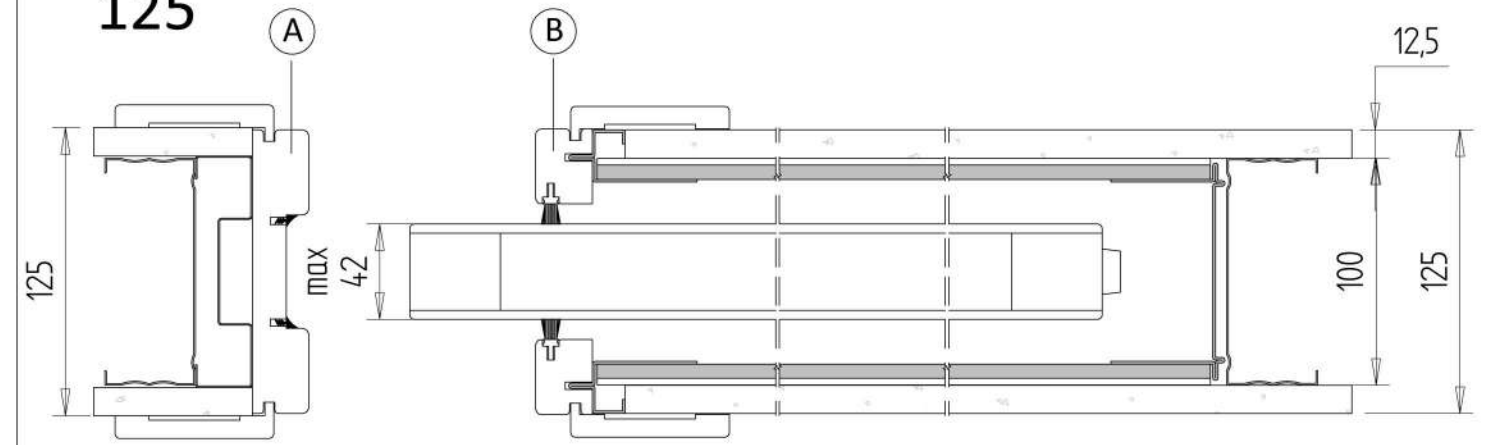

100

125

Cartongesso / plasterboard / carton yeso / plaque de platre (mm)		
Par. fin./fin. wall/cloison finie/pared term.	S.I.	Sp./Th./Ep.
100	54	42
125	79	64

Singolo / Single D. / hoja unica / simple vantail L X H (mm)	Dim porta / Door dim. / dim. puerta / dim. porte L1 X H1 (mm)
600 X 2000/2100/2300	615 ~ 630 X 2010/2110/2310
700 X 2000/2100/2300	715 ~ 730 X 2010/2110/2310
800 X 2000/2100/2300	815 ~ 830 X 2010/2110/2310
900 X 2000/2100/2300	915 ~ 930 X 2010/2110/2310
1000 X 2000/2100/2300	1015 ~ 1030 X 2010/2110/2310
1100 X 2000/2100/2300	1115 ~ 1130 X 2010/2110/2310
1200 X 2000/2100/2300	1215 ~ 1230 X 2010/2110/2310

Doppia / Double d. / hoja d. / double vantaux L X H (mm)	Dim porta / Door dim. / dim. puerta / dim. porte L1 X H1 (mm)
1200 X 2000/2100/2300	2 x (615 ~ 630) X 2010/2110/2310
1400 X 2000/2100/2300	2 x (715 ~ 730) X 2010/2110/2310
1600 X 2000/2100/2300	2 x (815 ~ 830) X 2010/2110/2310
1800 X 2000/2100/2300	2 x (915 ~ 930) X 2010/2110/2310
2000 X 2000/2100/2300	2 x (1015 ~ 1030) X 2010/2110/2310
2200 X 2000/2100/2300	2 x (1115 ~ 1130) X 2010/2110/2310
2400 X 2000/2100/2300	2 x (1215 ~ 1230) X 2010/2110/2310

100

125

Anta singola / Single door / hoja unica / simple vantail

Anta doppia / Double door / hoja doble / double vantaux