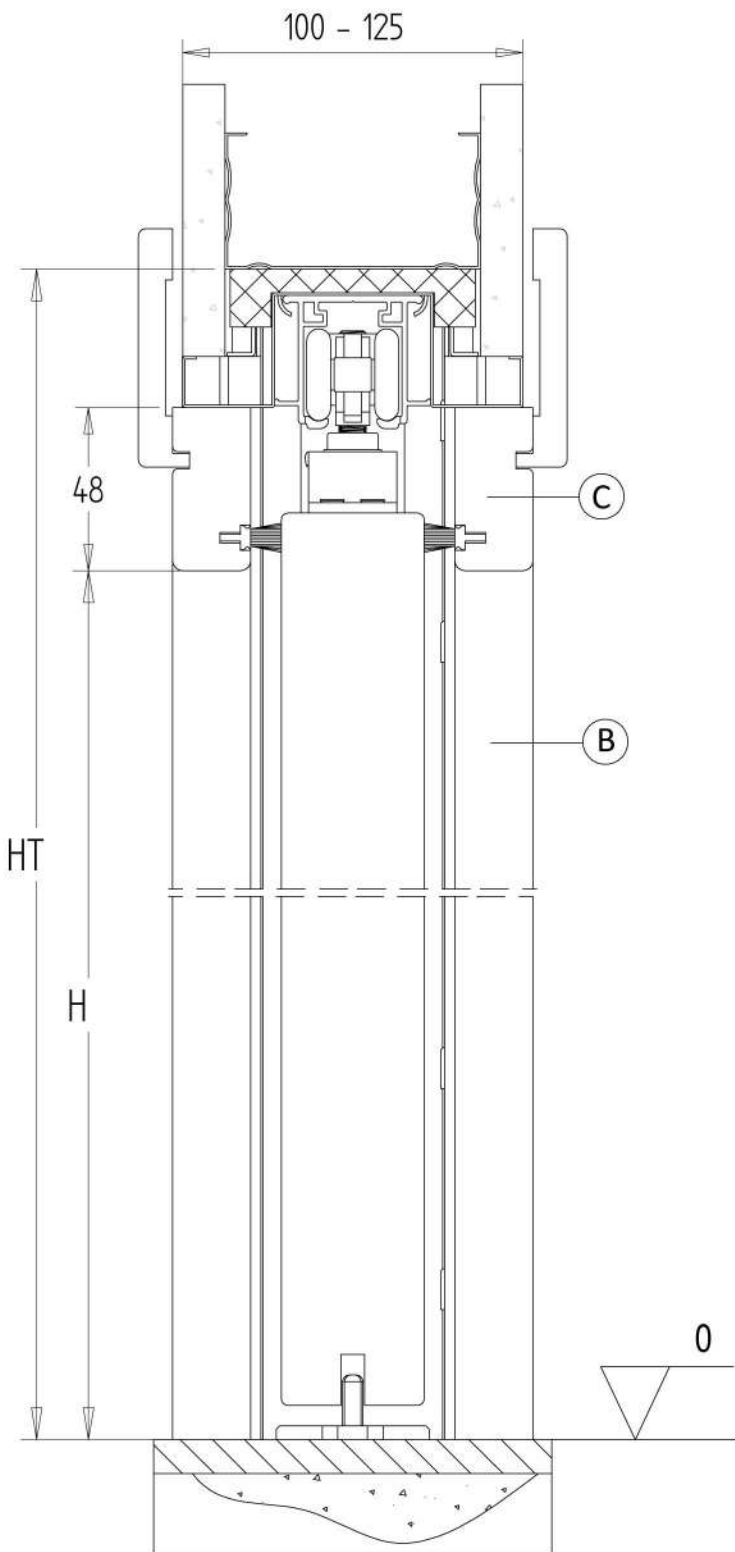

100

125

Cartongesso / plasterboard / carton yeso / plaque de platre (mm)		
Par. fin./fin. wall/cloison finie/pared term.	S.I.	Sp./Th./Ep.
100	54	42
125	79	64

Singolo / Single D. / hoja unica / simple vantail L X H (mm)	Dim porta / Door dim. / dim. puerta / dim. porte L1 X H1 (mm)
600 X 2000/2100/2300	615 ~ 630 X 2010/2110/2310
700 X 2000/2100/2300	715 ~ 730 X 2010/2110/2310
800 X 2000/2100/2300	815 ~ 830 X 2010/2110/2310
900 X 2000/2100/2300	915 ~ 930 X 2010/2110/2310
1000 X 2000/2100/2300	1015 ~ 1030 X 2010/2110/2310
1100 X 2000/2100/2300	1115 ~ 1130 X 2010/2110/2310
1200 X 2000/2100/2300	1215 ~ 1230 X 2010/2110/2310

Doppia / Double d. / hoja d. / double vantaux L X H (mm)	Dim porta / Door dim. / dim. puerta / dim. porte L1 X H1 (mm)
1200 X 2000/2100/2300	2 x (615 ~ 630) X 2010/2110/2310
1400 X 2000/2100/2300	2 x (715 ~ 730) X 2010/2110/2310
1600 X 2000/2100/2300	2 x (815 ~ 830) X 2010/2110/2310
1800 X 2000/2100/2300	2 x (915 ~ 930) X 2010/2110/2310
2000 X 2000/2100/2300	2 x (1015 ~ 1030) X 2010/2110/2310
2200 X 2000/2100/2300	2 x (1115 ~ 1130) X 2010/2110/2310
2400 X 2000/2100/2300	2 x (1215 ~ 1230) X 2010/2110/2310