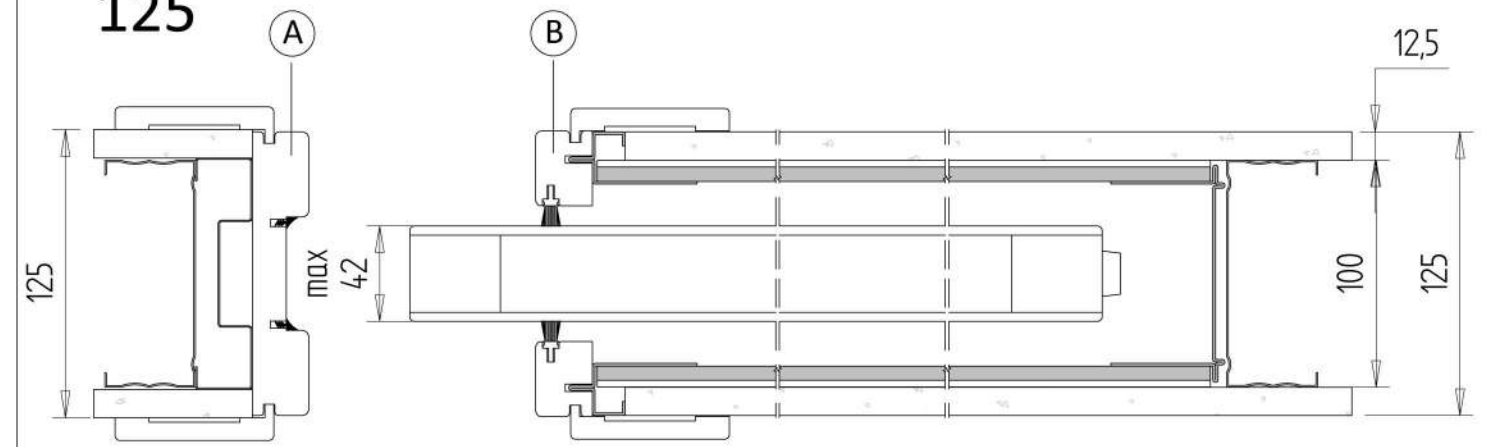

100

125

Cartongesso / plasterboard / carton yeso / plaque de platre (mm)		
Par. fin./fin. wall/cloison finie/pared term.	S.I.	Sp./Th./Ep.
100	54	42
125	79	64

Singolo / Single D. / hoja unica / simple vantail L X H (mm)	Dim porta / Door dim. / dim. puerta / dim. porte L1 X H1 (mm)
600 X 2000/2100/2300	615 ~ 630 X 2010/2110/2310
700 X 2000/2100/2300	715 ~ 730 X 2010/2110/2310
800 X 2000/2100/2300	815 ~ 830 X 2010/2110/2310
900 X 2000/2100/2300	915 ~ 930 X 2010/2110/2310
1000 X 2000/2100/2300	1015 ~ 1030 X 2010/2110/2310
1100 X 2000/2100/2300	1115 ~ 1130 X 2010/2110/2310
1200 X 2000/2100/2300	1215 ~ 1230 X 2010/2110/2310

Doppia / Double d. / hoja d. / double vantaux L X H (mm)	Dim porta / Door dim. / dim. puerta / dim. porte L1 X H1 (mm)
1200 X 2000/2100/2300	2 x (615 ~ 630) X 2010/2110/2310
1400 X 2000/2100/2300	2 x (715 ~ 730) X 2010/2110/2310
1600 X 2000/2100/2300	2 x (815 ~ 830) X 2010/2110/2310
1800 X 2000/2100/2300	2 x (915 ~ 930) X 2010/2110/2310
2000 X 2000/2100/2300	2 x (1015 ~ 1030) X 2010/2110/2310
2200 X 2000/2100/2300	2 x (1115 ~ 1130) X 2010/2110/2310
2400 X 2000/2100/2300	2 x (1215 ~ 1230) X 2010/2110/2310