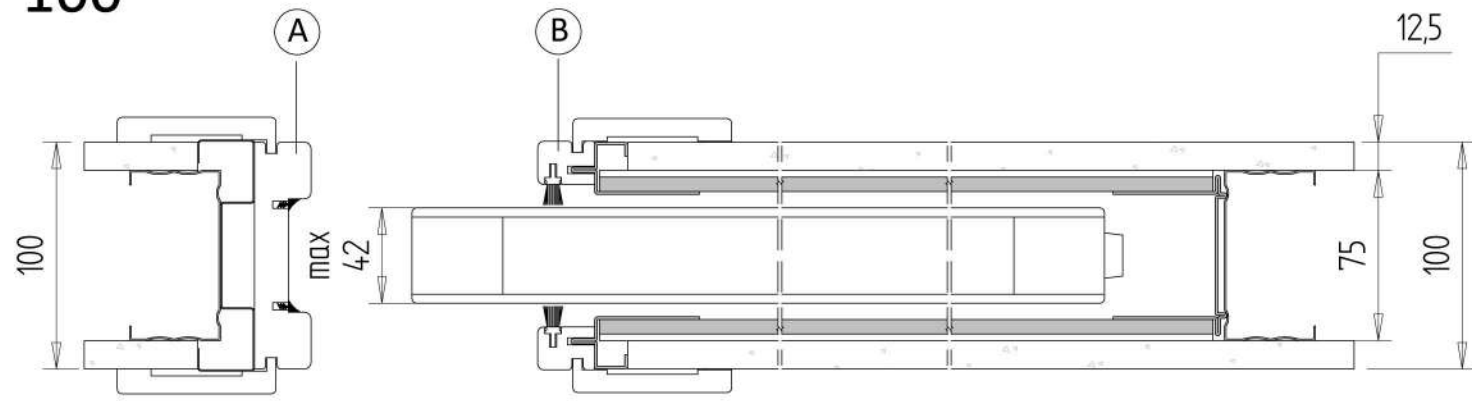

100

125

Cartongesso / plasterboard / carton yeso / plaque de platre (mm)		
Par. fin./fin. wall/cloison finie/pared term.	S.I.	Sp./Th./Ep.
100	54	42
125	79	64

Singolo / Single D. / hoja unica / simple vantail L X H (mm)	Dim porta / Door dim. / dim. puerta / dim. porte L1 X H1 (mm)
600 X 2000/2100/2300	615 ~ 630 X 2010/2110/2310
700 X 2000/2100/2300	715 ~ 730 X 2010/2110/2310
800 X 2000/2100/2300	815 ~ 830 X 2010/2110/2310
900 X 2000/2100/2300	915 ~ 930 X 2010/2110/2310
1000 X 2000/2100/2300	1015 ~ 1030 X 2010/2110/2310
1100 X 2000/2100/2300	1115 ~ 1130 X 2010/2110/2310
1200 X 2000/2100/2300	1215 ~ 1230 X 2010/2110/2310

Doppia / Double d. / hoja d. / double vantaux L X H (mm)	Dim porta / Door dim. / dim. puerta / dim. porte L1 X H1 (mm)
1200 X 2000/2100/2300	2 x (615 ~ 630) X 2010/2110/2310
1400 X 2000/2100/2300	2 x (715 ~ 730) X 2010/2110/2310
1600 X 2000/2100/2300	2 x (815 ~ 830) X 2010/2110/2310
1800 X 2000/2100/2300	2 x (915 ~ 930) X 2010/2110/2310
2000 X 2000/2100/2300	2 x (1015 ~ 1030) X 2010/2110/2310
2200 X 2000/2100/2300	2 x (1115 ~ 1130) X 2010/2110/2310
2400 X 2000/2100/2300	2 x (1215 ~ 1230) X 2010/2110/2310