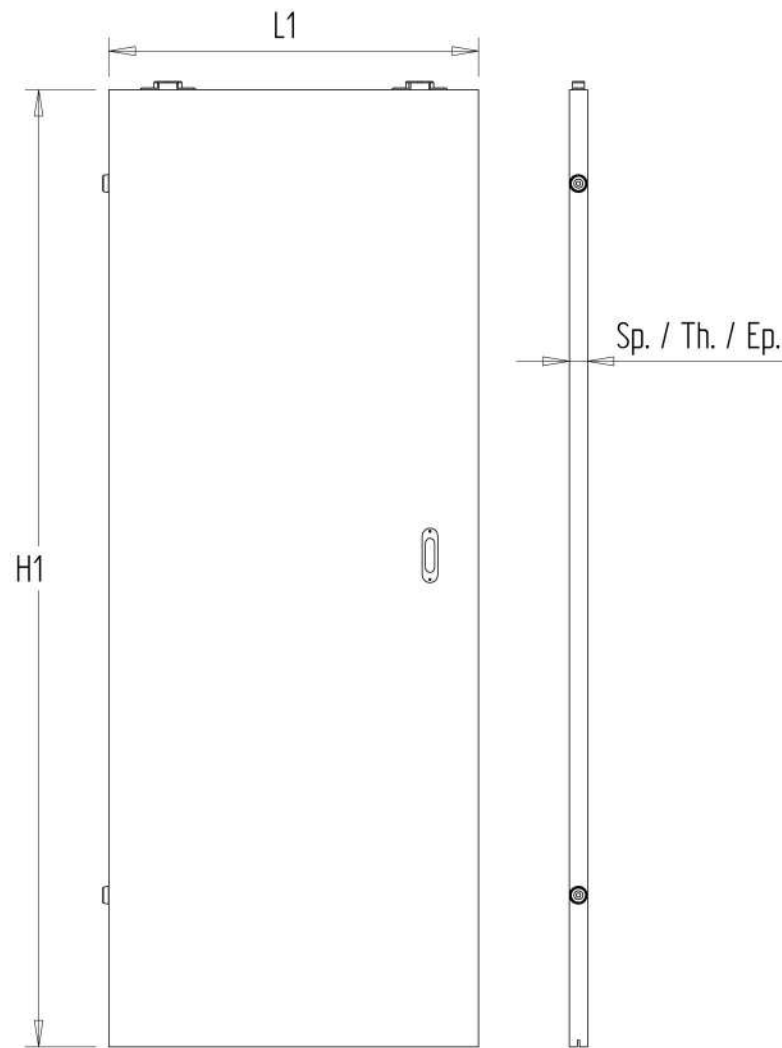

100

125

Cartongesso / plasterboard / carton yeso / plaque de platre (mm)		
Par. fin./fin. wall/cloison finie/pared term.	S.I.	Sp./Th./Ep.
100	54	42
125	79	64

Singolo / Single D. / hoja unica / simple vantail L X H (mm)	Dim porta / Door dim. / dim. puerta / dim. porte L1 X H1 (mm)
600 X 2000/2100/2300	615 ~ 630 X 2010/2110/2310
700 X 2000/2100/2300	715 ~ 730 X 2010/2110/2310
800 X 2000/2100/2300	815 ~ 830 X 2010/2110/2310
900 X 2000/2100/2300	915 ~ 930 X 2010/2110/2310
1000 X 2000/2100/2300	1015 ~ 1030 X 2010/2110/2310
1100 X 2000/2100/2300	1115 ~ 1130 X 2010/2110/2310
1200 X 2000/2100/2300	1215 ~ 1230 X 2010/2110/2310

Doppia / Double d. / hoja d. / double vantaux L X H (mm)	Dim porta / Door dim. / dim. puerta / dim. porte L1 X H1 (mm)
1200 X 2000/2100/2300	2 x (615 ~ 630) X 2010/2110/2310
1400 X 2000/2100/2300	2 x (715 ~ 730) X 2010/2110/2310
1600 X 2000/2100/2300	2 x (815 ~ 830) X 2010/2110/2310
1800 X 2000/2100/2300	2 x (915 ~ 930) X 2010/2110/2310
2000 X 2000/2100/2300	2 x (1015 ~ 1030) X 2010/2110/2310
2200 X 2000/2100/2300	2 x (1115 ~ 1130) X 2010/2110/2310
2400 X 2000/2100/2300	2 x (1215 ~ 1230) X 2010/2110/2310

100

125

Anta singola / Single door / hoja unica / simple vantail

Anta doppia / Double door / hoja doble / double vantaux