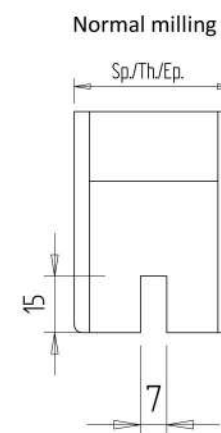

100

125

Cartongesso / plasterboard / carton yeso / plaque de platre (mm)		
Par. fin./fin. wall/cloison finie/pared term.	S.I.	Sp./Th./Ep.
100	54	42
125	79	64

Singolo / Single D. / hoja unica / simple vantail L X H (mm)	Dim porta / Door dim. / dim. puerta / dim. porte L1 X H1 (mm)
600 X 2000/2100/2300	615 ~ 630 X 2010/2110/2310
700 X 2000/2100/2300	715 ~ 730 X 2010/2110/2310
800 X 2000/2100/2300	815 ~ 830 X 2010/2110/2310
900 X 2000/2100/2300	915 ~ 930 X 2010/2110/2310
1000 X 2000/2100/2300	1015 ~ 1030 X 2010/2110/2310
1100 X 2000/2100/2300	1115 ~ 1130 X 2010/2110/2310
1200 X 2000/2100/2300	1215 ~ 1230 X 2010/2110/2310

Doppia / Double d. / hoja d. / double vantaux L X H (mm)	Dim porta / Door dim. / dim. puerta / dim. porte L1 X H1 (mm)
1200 X 2000/2100/2300	2 x (615 ~ 630) X 2010/2110/2310
1400 X 2000/2100/2300	2 x (715 ~ 730) X 2010/2110/2310
1600 X 2000/2100/2300	2 x (815 ~ 830) X 2010/2110/2310
1800 X 2000/2100/2300	2 x (915 ~ 930) X 2010/2110/2310
2000 X 2000/2100/2300	2 x (1015 ~ 1030) X 2010/2110/2310
2200 X 2000/2100/2300	2 x (1115 ~ 1130) X 2010/2110/2310
2400 X 2000/2100/2300	2 x (1215 ~ 1230) X 2010/2110/2310