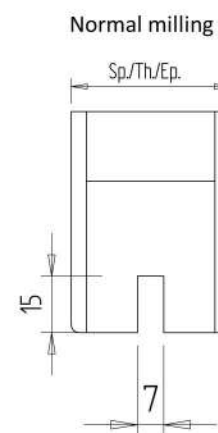

100

125

Cartongesso / plasterboard / carton yeso / plaque de platre (mm)		
Par. fin./fin. wall/cloison finie/pared term.	S.I.	Sp./Th./Ep.
100	54	42
125	79	64

Singolo / Single D. / hoja unica / simple vantail L X H (mm)	Dim porta / Door dim. / dim. puerta / dim. porte L1 X H1 (mm)
600 X 2000/2100/2300	615 ~ 630 X 2010/2110/2310
700 X 2000/2100/2300	715 ~ 730 X 2010/2110/2310
800 X 2000/2100/2300	815 ~ 830 X 2010/2110/2310
900 X 2000/2100/2300	915 ~ 930 X 2010/2110/2310
1000 X 2000/2100/2300	1015 ~ 1030 X 2010/2110/2310
1100 X 2000/2100/2300	1115 ~ 1130 X 2010/2110/2310
1200 X 2000/2100/2300	1215 ~ 1230 X 2010/2110/2310

Doppia / Double d. / hoja d. / double vantaux L X H (mm)	Dim porta / Door dim. / dim. puerta / dim. porte L1 X H1 (mm)
1200 X 2000/2100/2300	2 x (615 ~ 630) X 2010/2110/2310
1400 X 2000/2100/2300	2 x (715 ~ 730) X 2010/2110/2310
1600 X 2000/2100/2300	2 x (815 ~ 830) X 2010/2110/2310
1800 X 2000/2100/2300	2 x (915 ~ 930) X 2010/2110/2310
2000 X 2000/2100/2300	2 x (1015 ~ 1030) X 2010/2110/2310
2200 X 2000/2100/2300	2 x (1115 ~ 1130) X 2010/2110/2310
2400 X 2000/2100/2300	2 x (1215 ~ 1230) X 2010/2110/2310