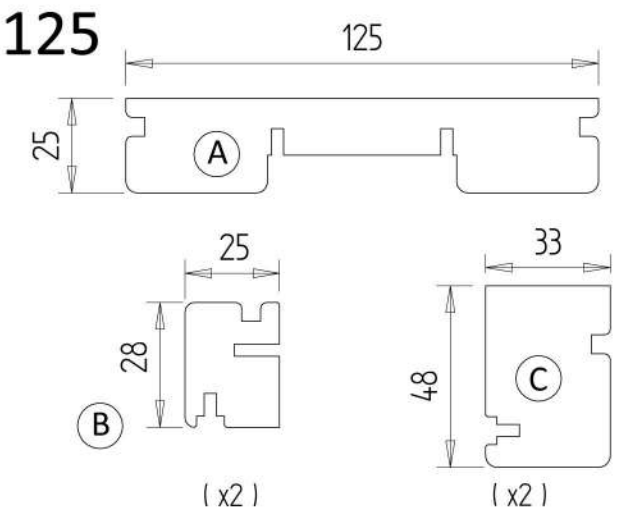

100

125

Cartongesso / plasterboard / carton yeso / plaque de platre (mm)		
Par. fin./fin. wall/cloison finie/pared term.	S.I.	Sp./Th./Ep.
100	54	42
125	79	64

Singolo / Single D. / hoja unica / simple vantail L X H (mm)	Dim porta / Door dim. / dim. puerta / dim. porte L1 X H1 (mm)
600 X 2000/2100/2300	615 ~ 630 X 2010/2110/2310
700 X 2000/2100/2300	715 ~ 730 X 2010/2110/2310
800 X 2000/2100/2300	815 ~ 830 X 2010/2110/2310
900 X 2000/2100/2300	915 ~ 930 X 2010/2110/2310
1000 X 2000/2100/2300	1015 ~ 1030 X 2010/2110/2310
1100 X 2000/2100/2300	1115 ~ 1130 X 2010/2110/2310
1200 X 2000/2100/2300	1215 ~ 1230 X 2010/2110/2310

Doppia / Double d. / hoja d. / double vantaux L X H (mm)	Dim porta / Door dim. / dim. puerta / dim. porte L1 X H1 (mm)
1200 X 2000/2100/2300	2 x (615 ~ 630) X 2010/2110/2310
1400 X 2000/2100/2300	2 x (715 ~ 730) X 2010/2110/2310
1600 X 2000/2100/2300	2 x (815 ~ 830) X 2010/2110/2310
1800 X 2000/2100/2300	2 x (915 ~ 930) X 2010/2110/2310
2000 X 2000/2100/2300	2 x (1015 ~ 1030) X 2010/2110/2310
2200 X 2000/2100/2300	2 x (1115 ~ 1130) X 2010/2110/2310
2400 X 2000/2100/2300	2 x (1215 ~ 1230) X 2010/2110/2310

100

125

Anta singola / Single door / hoja unica / simple vantail

Anta doppia / Double door / hoja doble / double vantaux