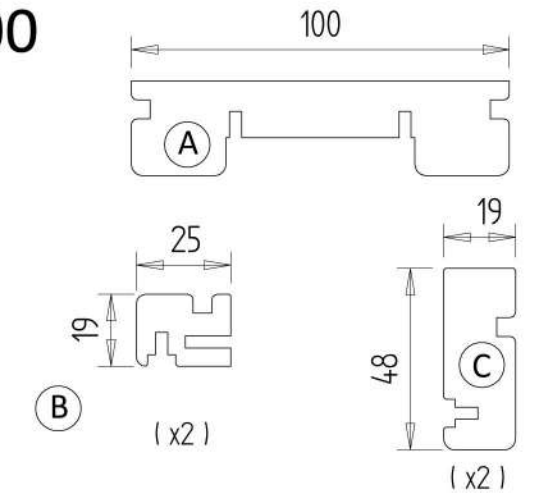

100

125

Cartongesso / plasterboard / carton yeso / plaque de platre (mm)		
Par. fin./fin. wall/cloison finie/pared term.	S.I.	Sp./Th./Ep.
100	54	42
125	79	64

Singolo / Single D. / hoja unica / simple vantail L X H (mm)	Dim porta / Door dim. / dim. puerta / dim. porte L1 X H1 (mm)
600 X 2000/2100/2300	615 ~ 630 X 2010/2110/2310
700 X 2000/2100/2300	715 ~ 730 X 2010/2110/2310
800 X 2000/2100/2300	815 ~ 830 X 2010/2110/2310
900 X 2000/2100/2300	915 ~ 930 X 2010/2110/2310
1000 X 2000/2100/2300	1015 ~ 1030 X 2010/2110/2310
1100 X 2000/2100/2300	1115 ~ 1130 X 2010/2110/2310
1200 X 2000/2100/2300	1215 ~ 1230 X 2010/2110/2310

Doppia / Double d. / hoja d. / double vantaux L X H (mm)	Dim porta / Door dim. / dim. puerta / dim. porte L1 X H1 (mm)
1200 X 2000/2100/2300	2 x (615 ~ 630) X 2010/2110/2310
1400 X 2000/2100/2300	2 x (715 ~ 730) X 2010/2110/2310
1600 X 2000/2100/2300	2 x (815 ~ 830) X 2010/2110/2310
1800 X 2000/2100/2300	2 x (915 ~ 930) X 2010/2110/2310
2000 X 2000/2100/2300	2 x (1015 ~ 1030) X 2010/2110/2310
2200 X 2000/2100/2300	2 x (1115 ~ 1130) X 2010/2110/2310
2400 X 2000/2100/2300	2 x (1215 ~ 1230) X 2010/2110/2310

100

125