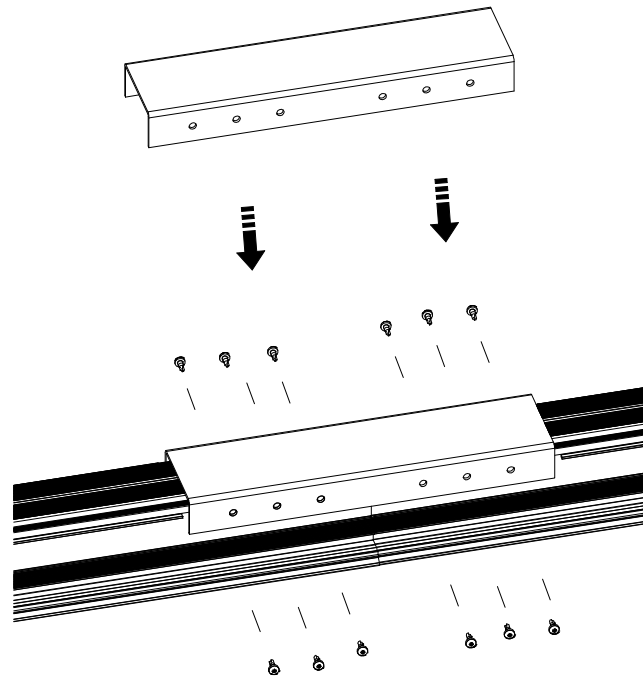

Ermetika®

Absolute EvoKit

NL - MONTAGE BEUGEL VOOR DUBBEL DEURSYSTEEM
EN - BRACKET FOR DOUBLE DOOR
FR - BRIDE DE JONCTION POUR DOUBLE VANTAUX
ES - GRAPA DE UNION PARA HOJA DOBLE

x 2

1

v2 = n° 12 x 4,8x9,5
- INBEGREPEN -

2

INBEGREPEN

NL - SPREIDER VOOR DUBBELE DEUREN
EN - SPACER FOR DOUBLE DOOR
FR - ENTROTOISE POUR DOUBLE VANTAUX
ES - DISTANCIADOR PARA HOJA DOBLE

3