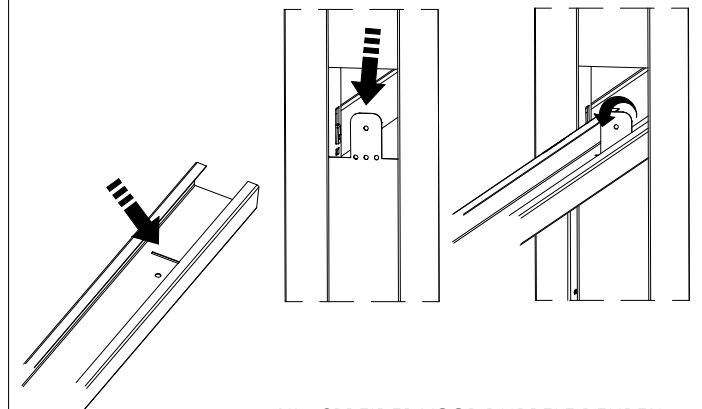

Ermetika®

Absolute EvoKit

NL - MONTAGE BEUGEL VOOR DUBBEL DEURSYSTEEM
EN - BRACKET FOR DOUBLE DOOR
FR - BRIDE DE JONCTION POUR DOUBLE VANTAUX
ES - GRAPA DE UNION PARA HOJA DOBLE

x 2

1

v2 = n° 12 x 4,8x9,5
- INBEGREPEN -

2

INBEGREPEN

NL - SPREIDER VOOR DUBBELE DEUREN
EN - SPACER FOR DOUBLE DOOR
FR - ENTROTOISE POUR DOUBLE VANTAUX
ES - DISTANCIADOR PARA HOJA DOBLE

3