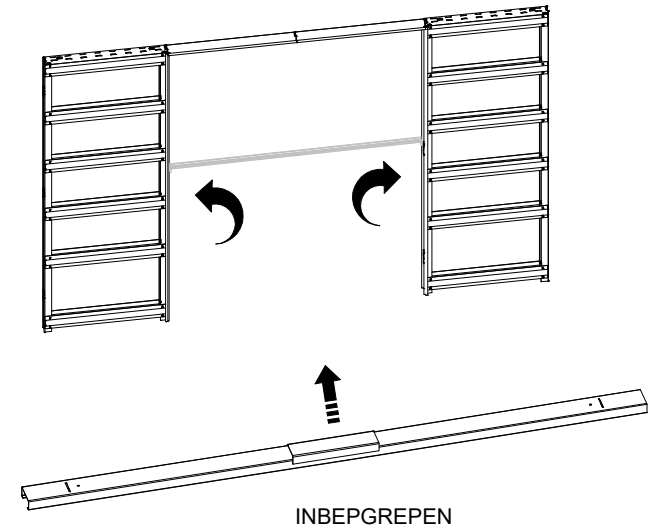

Ermetika®

Absolute EvoKit

NL - MONTAGE BEUGEL VOOR DUBBEL DEURSYSTEEM
EN - BRACKET FOR DOUBLE DOOR
FR - BRIDE DE JONCTION POUR DOUBLE VANTAUX
ES - GRAPA DE UNION PARA HOJA DOBLE

x 2

1

v2 = n° 12 x 4,8x9,5
- INBEGREPEN -

2

INBEGREPEN

NL - SPREIDER VOOR DUBBELE DEUREN
EN - SPACER FOR DOUBLE DOOR
FR - ENTROTOISE POUR DOUBLE VANTAUX
ES - DISTANCIADOR PARA HOJA DOBLE

3