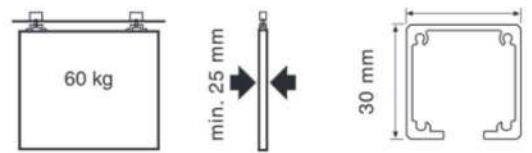

LITE 60/100 RETRAC

KLEIN EUROPE

Edificio KLEIN
Polígono Industrial Can Cuyás, N-150 Km. 1
08110 Montcada i Reixac (Barcelona-Spain)

LITE 60 RETRAC

LITE 100 RETRAC

LITE 60 TOP RETRAC

LITE 100 TOP RETRAC

LITE 60 RETRAC