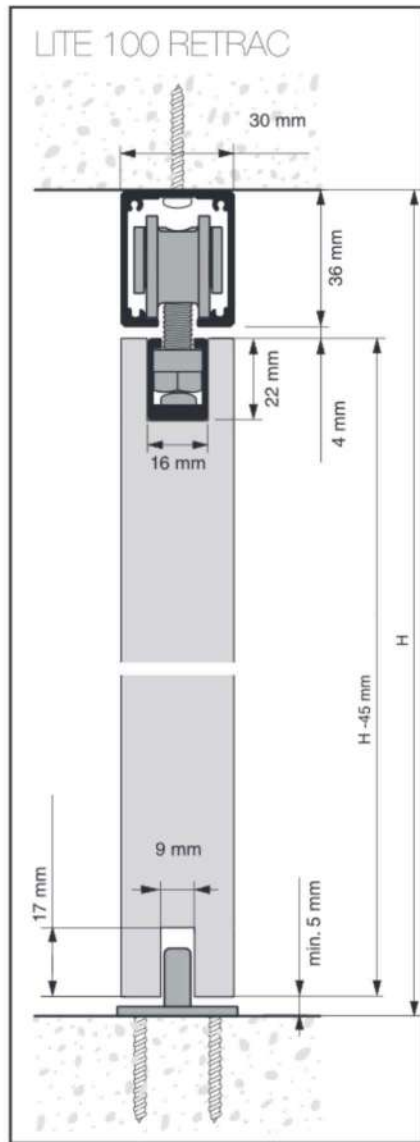

LITE 60/100 RETRAC

KLEIN EUROPE

Edificio KLEIN
Polígono Industrial Can Cuyás, N-150 Km. 1
08110 Montcada i Reixac (Barcelona-Spain)

LITE 60 RETRAC

LITE 100 RETRAC

LITE 60 TOP RETRAC

LITE 100 TOP RETRAC

LITE 60 RETRAC

LITE 60 TOP RETRAC

LITE 100 RETRAC

LITE 100 TOP RETRAC