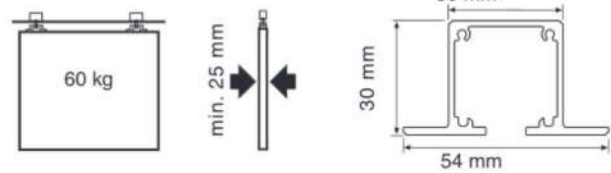

LITE 60/100 RETRAC

KLEIN EUROPE

Edificio KLEIN
Polígono Industrial Can Cuyás, N-150 Km. 1
08110 Montcada i Reixac (Barcelona-Spain)

LITE 60 RETRAC

LITE 100 RETRAC

LITE 60 TOP RETRAC

LITE 100 TOP RETRAC

LITE 60 RETRAC