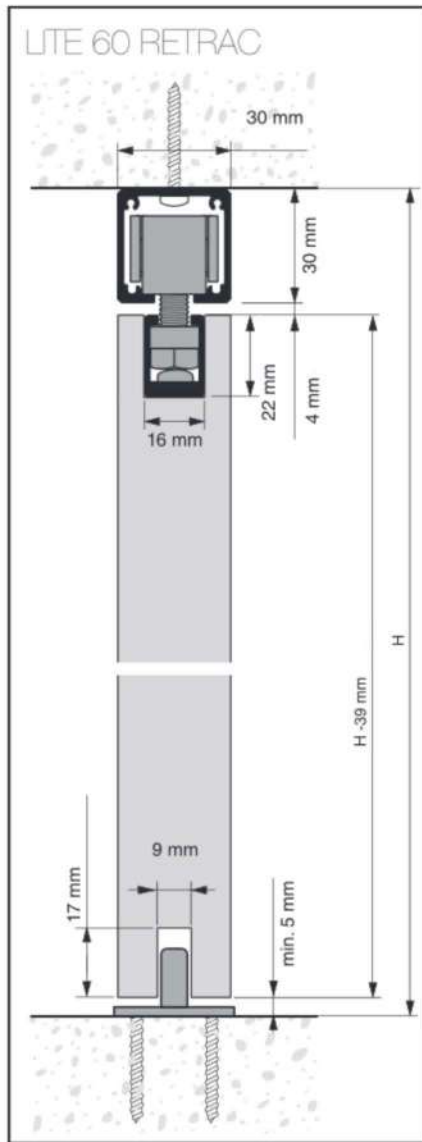

LITE 60/100 RETRAC

KLEIN EUROPE

Edificio KLEIN
Polígono Industrial Can Cuyás, N-150 Km. 1
08110 Montcada i Reixac (Barcelona-Spain)

LITE 60 RETRAC

LITE 100 RETRAC

LITE 60 TOP RETRAC

LITE 100 TOP RETRAC

LITE 60 RETRAC

LITE 60 TOP RETRAC

LITE 100 RETRAC

LITE 100 TOP RETRAC