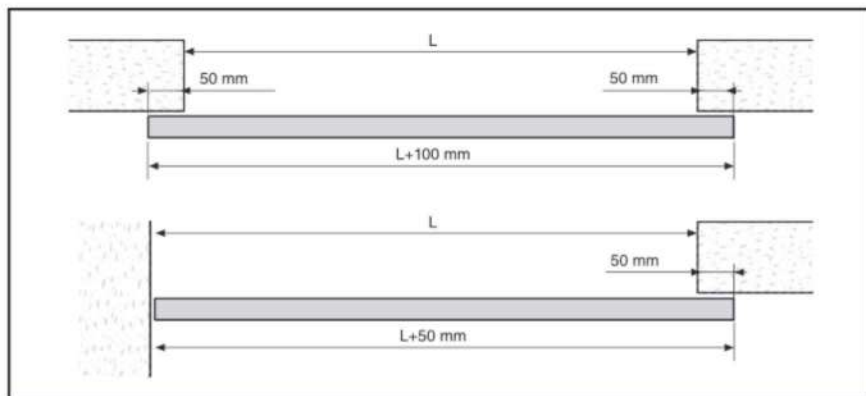

LITE 60/100 RETRAC

KLEIN EUROPE

Edificio KLEIN
Polígono Industrial Can Cuyás, N-150 Km. 1
08110 Montcada i Reixac (Barcelona-Spain)

LITE 60 RETRAC

LITE 100 RETRAC

LITE 60 TOP RETRAC

LITE 100 TOP RETRAC

LITE 60 RETRAC