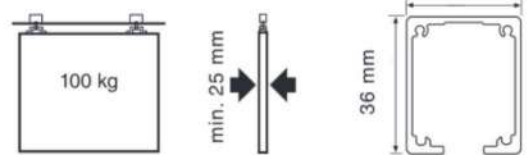

LITE 60/100 RETRAC

KLEIN EUROPE

Edificio KLEIN
Polígono Industrial Can Cuyás, N-150 Km. 1
08110 Montcada i Reixac (Barcelona-Spain)

LITE 60 RETRAC

LITE 100 RETRAC

LITE 60 TOP RETRAC

LITE 100 TOP RETRAC

LITE 60 RETRAC