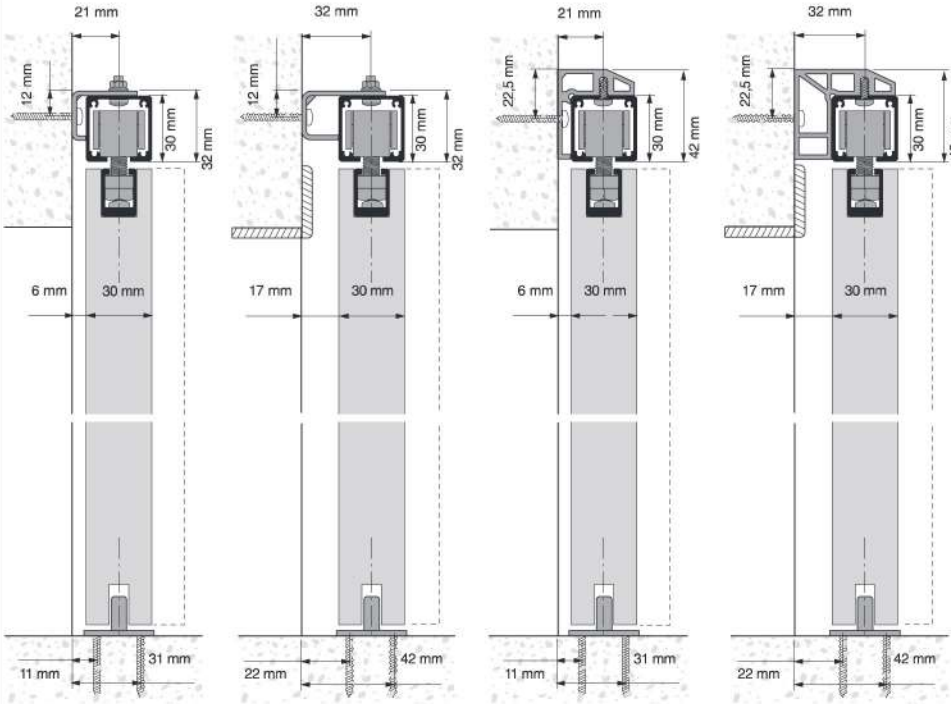

LITE 60/100 RETRAC

KLEIN EUROPE

Edificio KLEIN
Polígono Industrial Can Cuyás, N-150 Km. 1
08110 Montcada i Reixac (Barcelona-Spain)

LITE 60 RETRAC

LITE 100 RETRAC

LITE 60 TOP RETRAC

LITE 100 TOP RETRAC

LITE 60 RETRAC

LITE 60 TOP RETRAC

LITE 100 RETRAC

LITE 100 TOP RETRAC