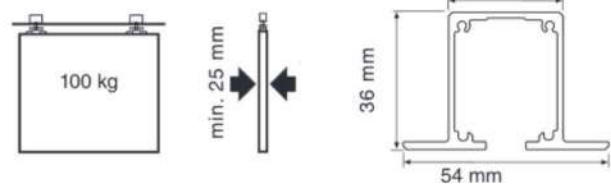

LITE 60/100 RETRAC

KLEIN EUROPE

Edificio KLEIN
Polígono Industrial Can Cuyás, N-150 Km. 1
08110 Montcada i Reixac (Barcelona-Spain)

LITE 60 RETRAC

LITE 100 RETRAC

LITE 60 TOP RETRAC

LITE 100 TOP RETRAC

LITE 60 RETRAC