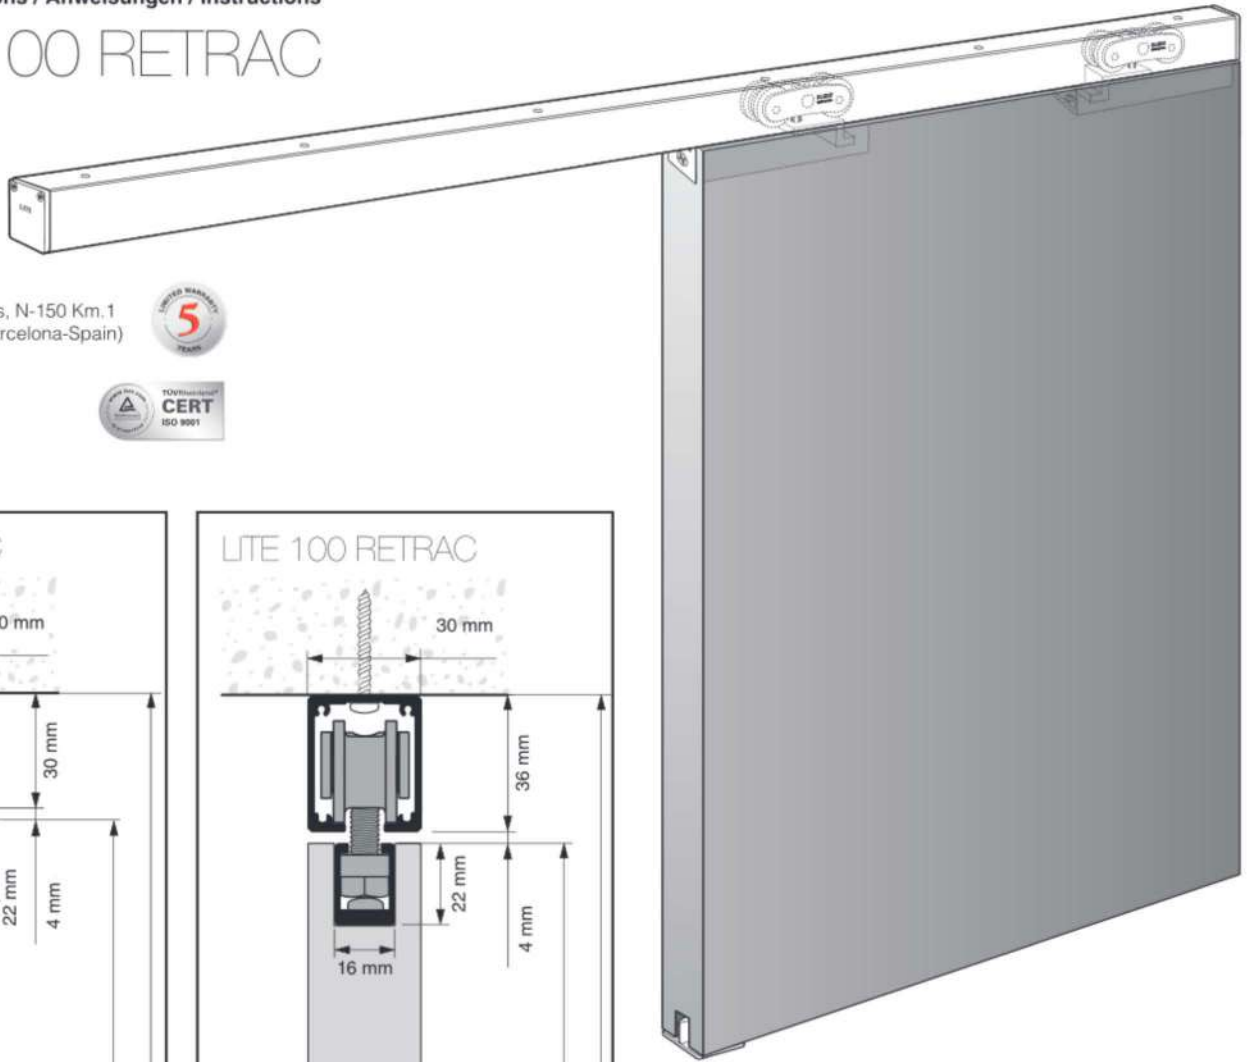

LITE 60/100 RETRAC

KLEIN EUROPE

Edificio KLEIN
Polígono Industrial Can Cuyás, N-150 Km. 1
08110 Montcada i Reixac (Barcelona-Spain)

LITE 60 RETRAC

LITE 100 RETRAC

LITE 60 TOP RETRAC

LITE 100 TOP RETRAC

LITE 60 RETRAC

LITE 60 TOP RETRAC

LITE 100 RETRAC

LITE 100 TOP RETRAC