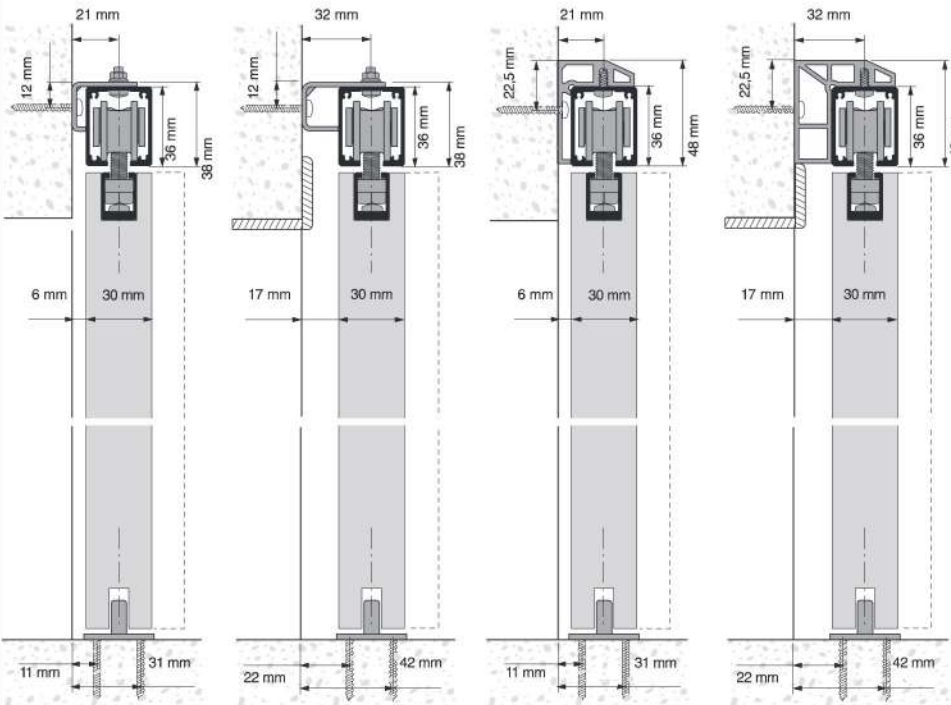

LITE 60/100 RETRAC

KLEIN EUROPE

Edificio KLEIN
Polígono Industrial Can Cuyás, N-150 Km. 1
08110 Montcada i Reixac (Barcelona-Spain)

LITE 60 RETRAC

LITE 100 RETRAC

LITE 60 TOP RETRAC

LITE 100 TOP RETRAC

LITE 60 RETRAC

LITE 60 TOP RETRAC

LITE 100 RETRAC

LITE 100 TOP RETRAC