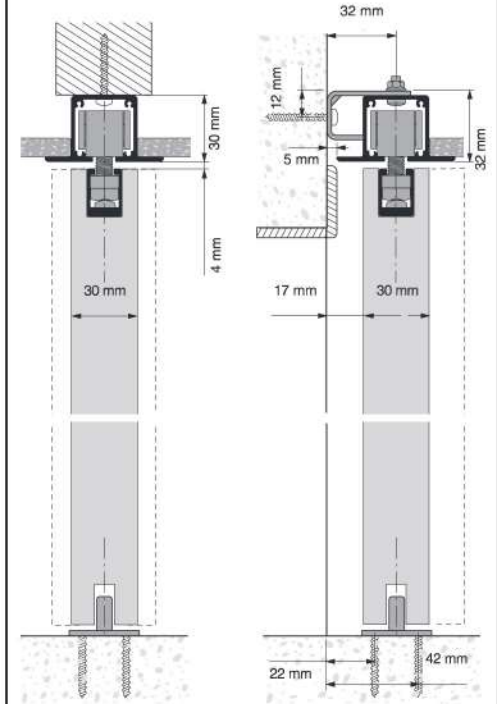

LITE 60/100 RETRAC

KLEIN EUROPE

Edificio KLEIN
Polígono Industrial Can Cuyás, N-150 Km. 1
08110 Montcada i Reixac (Barcelona-Spain)

LITE 60 RETRAC

LITE 100 RETRAC

LITE 60 TOP RETRAC

LITE 100 TOP RETRAC

LITE 60 RETRAC

LITE 60 TOP RETRAC

LITE 100 RETRAC

LITE 100 TOP RETRAC