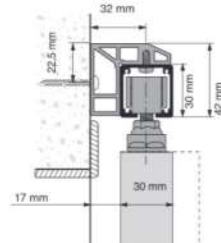

KLEIN®

Instrucciones / Instructions / Anweisungen / Instructions

LITE 60/100

K

KLEIN EUROPE

Edificio KLEIN
Polígono Industrial Can Cuyàs, N-150 Km.1
08110 Montcada i Reixac (Barcelona-Spain)

LITE 60

LITE 100

LITE 60

LITE 100

LITE 60

LITE 100

LITE 60/100