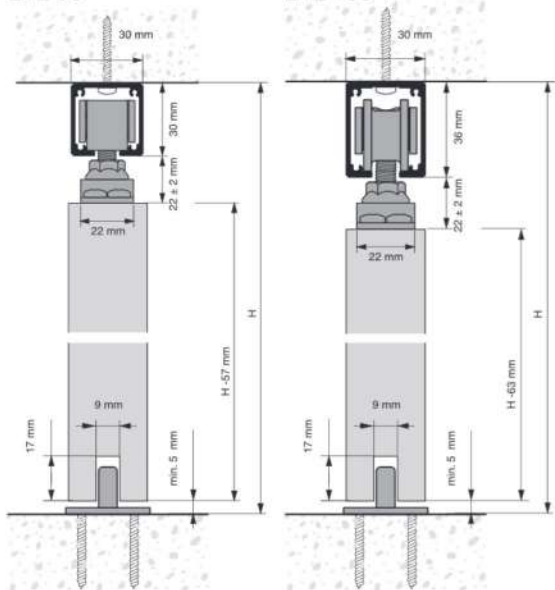

KLEIN®

Instrucciones / Instructions / Anweisungen / Instructions

LITE 60/100

K

KLEIN EUROPE

Edificio KLEIN
Polígono Industrial Can Cuyàs, N-150 Km.1
08110 Montcada i Reixac (Barcelona-Spain)

LITE 60

LITE 100

LITE 60

LITE 100

LITE 60

LITE 100

LITE 60/100