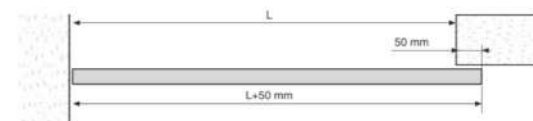

KLEIN®

Instrucciones / Instructions / Anweisungen / Instructions

LITE 60/100

K

KLEIN EUROPE

Edificio KLEIN
Polígono Industrial Can Cuyàs, N-150 Km.1
08110 Montcada i Reixac (Barcelona-Spain)

LITE 60

LITE 100

LITE 60

LITE 100

LITE 60

LITE 100

LITE 60/100