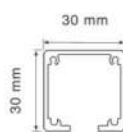

KLEIN®

Instrucciones / Instructions / Anweisungen / Instructions

LITE 60/100

K

KLEIN EUROPE

Edificio KLEIN
Polígono Industrial Can Cuyàs, N-150 Km.1
08110 Montcada i Reixac (Barcelona-Spain)

LITE 60

LITE 100

LITE 60

LITE 100

LITE 60

LITE 100

LITE 60/100