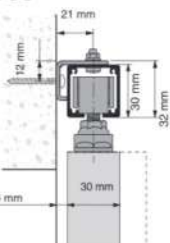

KLEIN®

Instrucciones / Instructions / Anweisungen / Instructions

LITE 60/100

K

KLEIN EUROPE

Edificio KLEIN
Polígono Industrial Can Cuyàs, N-150 Km.1
08110 Montcada i Reixac (Barcelona-Spain)

LITE 60

LITE 100

LITE 60

LITE 100

LITE 60

LITE 100

LITE 60/100