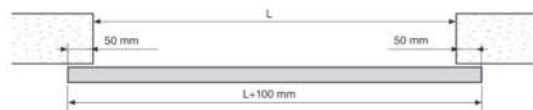

KLEIN®

Instrucciones / Instructions / Anweisungen / Instructions

LITE 60/100

K

KLEIN EUROPE

Edificio KLEIN
Polígono Industrial Can Cuyàs, N-150 Km.1
08110 Montcada i Reixac (Barcelona-Spain)

LITE 60

LITE 100

LITE 60

LITE 100

LITE 60

LITE 100

LITE 60/100