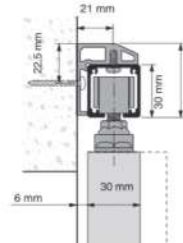

KLEIN®

Instrucciones / Instructions / Anweisungen / Instructions

LITE 60/100

K

KLEIN EUROPE

Edificio KLEIN
Polígono Industrial Can Cuyàs, N-150 Km.1
08110 Montcada i Reixac (Barcelona-Spain)

LITE 60

LITE 100

LITE 60

LITE 100

LITE 60

LITE 100

LITE 60/100