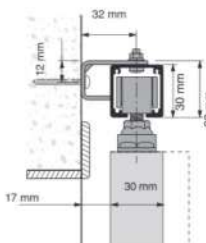

KLEIN®

Instrucciones / Instructions / Anweisungen / Instructions

LITE 60/100

K

KLEIN EUROPE

Edificio KLEIN
Polígono Industrial Can Cuyàs, N-150 Km.1
08110 Montcada i Reixac (Barcelona-Spain)

LITE 60

LITE 100

LITE 60

LITE 100

LITE 60

LITE 100

LITE 60/100