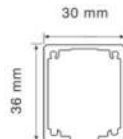

KLEIN®

Instrucciones / Instructions / Anweisungen / Instructions

LITE 60/100

K

KLEIN EUROPE

Edificio KLEIN
Polígono Industrial Can Cuyàs, N-150 Km.1
08110 Montcada i Reixac (Barcelona-Spain)

LITE 60

LITE 100

LITE 60

LITE 100

LITE 60

LITE 100

LITE 60/100