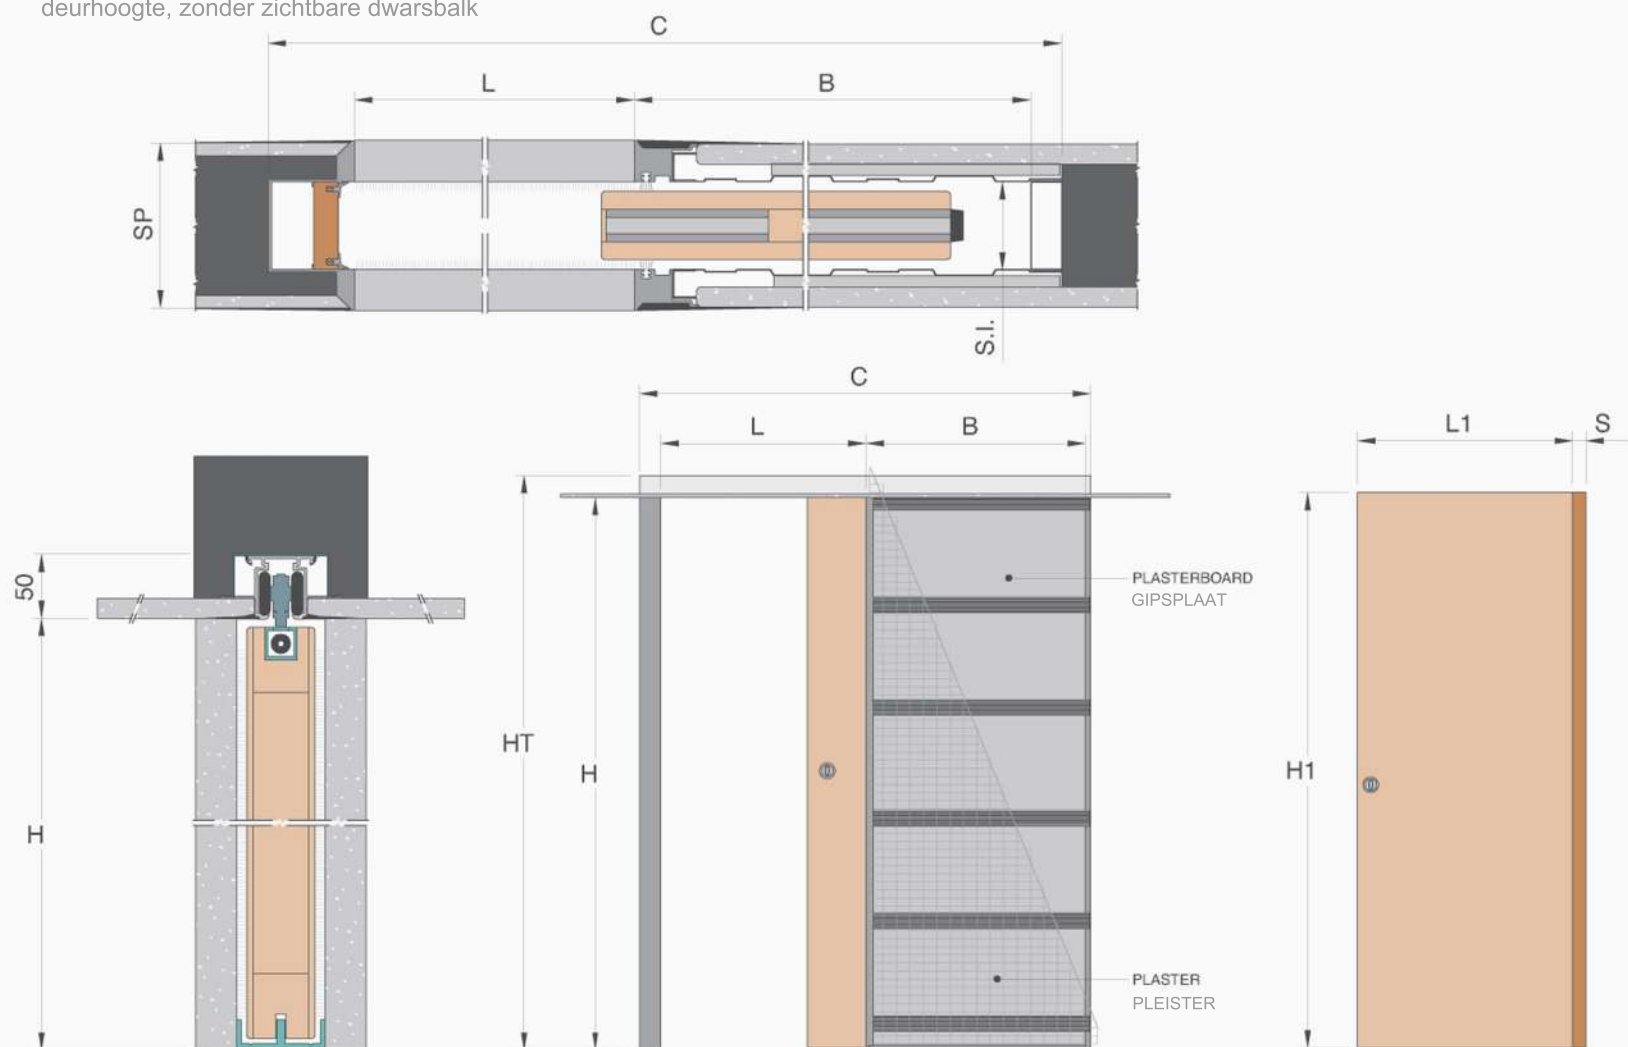

# Absolute Evo

Ermetika's Absolute Evo, the frameless system for sliding door, is available in full height version **without crossbar**.

Ermetika's Absolute Evo, het schuifdeursysteem met gladde afwerking, is verkrijgbaar in een versie voor een volledige deurhoogte, zonder zichtbare dwarsbalk

## FEASIBLE DIMENSIONS HAALBARE AFMETINGEN

### WIDTH / BREEDTE

L from/van 600 to/m1200 mm

### HEIGHT / HOOGTE

H from/van 1000 to/m2700 mm